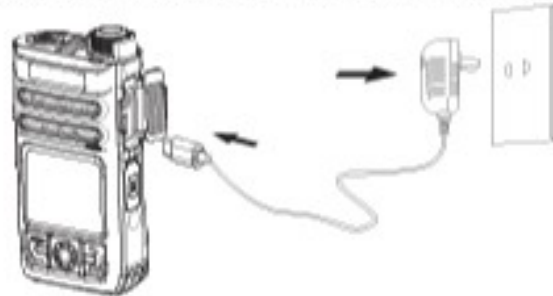

ข้อมูลเกี่ยวกับการชาร์จแบตเตอรี่

การชาร์จแบตเตอรี่

เครื่อง SPENDER TC-7G ต้องการพลังงานจากแบตเตอรี่เพื่อทำงาน

การชาร์จแบตเตอรี่กับสายชาร์จ USB

นำแบตเตอรี่ประกอบกับตัวเครื่อง พร้อมเสียบสาย USB ที่ต้องสำหรับชาร์จ แล้วต่อสายชาร์จเข้ากับเต้ารับไฟของบ้าน

การใส่แบตเตอรี่

นำแบตเตอรี่เพื่อประกอบด้านหลังของตัวเครื่องให้ตรงสล็อต แล้วกดให้แน่นสนิท

การถอดแบตเตอรี่

กดตรงปุ่ม UNLOCK ที่ด้านหลังของตัวเครื่อง แล้วยกแบตเตอรี่ออกจากตัวเครื่อง